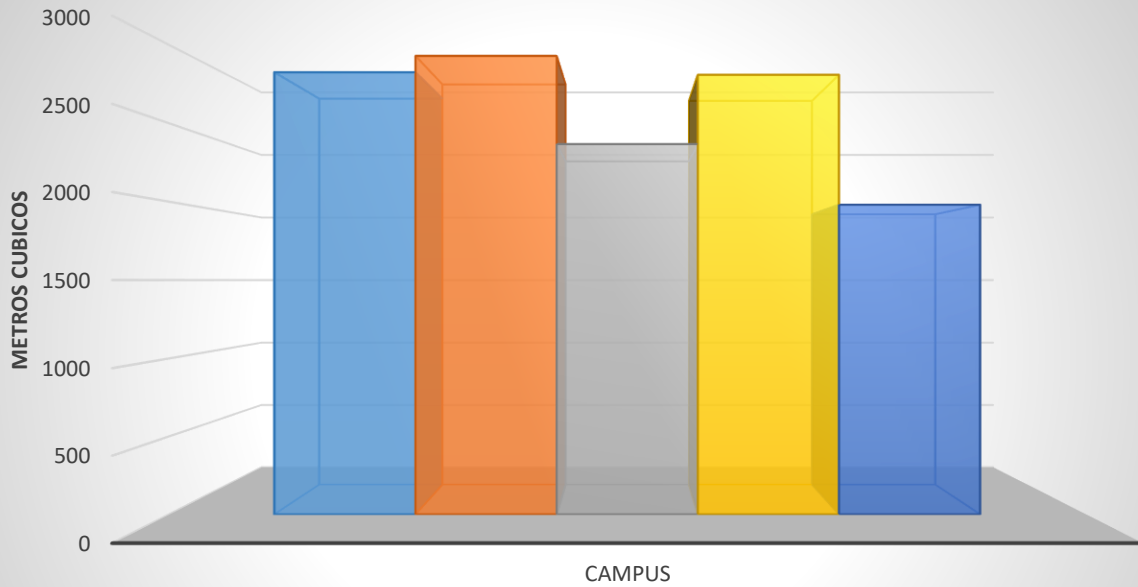

## CAMPUS 2016 CONSUMO DE AGUA

	CAMPUS
■ 16-ene	2824
■ 16-feb	2928
■ 16-mar	2366
■ 16-abr	2808
■ 16-may	1980